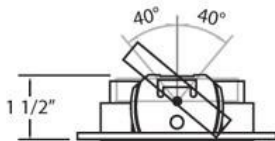

### DÉTAILS DU PRODUIT

Non.	:	22748-10
Couleur du produit	:	ALUMINUM
Longueur	:	4"
Largeur	:	4"
Taille	:	1.5"

### DÉTAILS TECHNIQUES

direction de la lumière	:	Down
tête de lampe réglable	:	No
approbation	:	
angle de faisceau	:	40