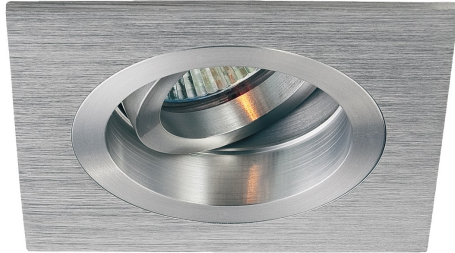

## 22748, 3 1/4-INCH TRIM REGRESSED GIMBAL

### DÉTAILS DU PRODUIT

Non.	:	22748-10
Couleur du produit	:	ALUMINUM
Longueur	:	4"
Largeur	:	4"
Taille	:	1.5"

### DÉTAILS TECHNIQUES

direction de la lumière	:	Down
tête de lampe réglable	:	No
approbation	:	
angle de faisceau	:	40