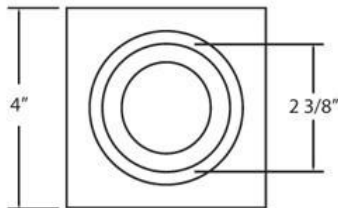

## 22748, 3 1/4-INCH TRIM REGRESSED GIMBAL

### DÉTAILS DU PRODUIT

Non.	:	22748-10
Couleur du produit	:	ALUMINUM
Longueur	:	4"
Largeur	:	4"
Taille	:	1.5"

### DÉTAILS DE LA SOURCE LUMINEUSE

nombre d'ampoules	:	1 / 1
Source de lumière	:	Halogen / Halogen
Type de source lumineuse	:	MR16 / GU10
Tension d'entrée	:	120 / 120V
Tension de l'ampoule	:	12 / 120V
Type de prise	:	/
puissance	:	50 / 50W
Puissance totale	:	50 / 50W
ampoule incluse	:	No / No
Dimmable	:	Yes / Yes

### DÉTAILS TECHNIQUES

direction de la lumière	:	Down
tête de lampe réglable	:	No
approbation	:	
angle de faisceau	:	40