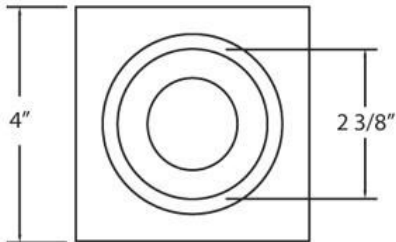

22749, 3 1/4-INCH TRIM REGRESSED DOWN

DETALLES DE PRODUCTO

No.	:	22749-10
Color del producto	:	ALUMINUM
Longitud	:	4"
Anchura	:	4"
Altura	:	2"

FUENTE DE LUZ DETALLES

número de bombillas	:	1 / 1
fuentes de luz	:	Halogen / Halogen
Tipo de fuente de luz	:	MR16 / GU10
Voltaje de entrada	:	120 / 120V
Voltaje de la bombilla	:	12 / 120V
Tipo de enchufe	:	/
potencia	:	50 / 50W
Vataje total	:	50 / 50W
bombilla incluida	:	No / No
Regulable	:	Yes / Yes

OPTIONS AVAILABLE

ARTÍCULO NO.	REFINEMENT	SOMBRA
22749-10	ALUMINUM	

DETALLES TÉCNICOS

dirección de la luz	:	Down
cabezal de lámpara ajustable	:	No
aprobación	:	

INFORMACIÓN DEL PROYECTO

 Nombre del trabajo: Fecha: Categoría: