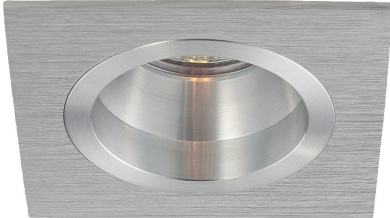

22749, 3 1/4-INCH TRIM REGRESSED DOWN

DETALLES DE PRODUCTO

No.	:	22749-10
Color del producto	:	ALUMINUM
Longitud	:	4"
Anchura	:	4"
Altura	:	2"

FUENTE DE LUZ DETALLES

número de bombillas	:	1 / 1
fuentes de luz	:	Halogen / Halogen
Tipo de fuente de luz	:	MR16 / GU10
Voltaje de entrada	:	120 / 120V
Voltaje de la bombilla	:	12 / 120V
Tipo de enchufe	:	/
potencia	:	50 / 50W
Vataje total	:	50 / 50W
bombilla incluida	:	No / No
Regulable	:	Yes / Yes

OPTIONS AVAILABLE

ARTÍCULO NO.	REFINEMENT	SOMBRA
22749-10	ALUMINUM	

DETALLES TÉCNICOS

dirección de la luz	:	Down
cabezal de lámpara ajustable	:	No
aprobación	:	

INFORMACIÓN DEL PROYECTO

 Nombre del trabajo: Fecha: Categoría: