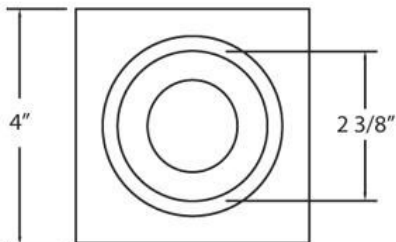

22749, 3 1/4-INCH TRIM REGRESSED DOWN

DÉTAILS DU PRODUIT

Non.	:	22749-10
Couleur du produit	:	ALUMINUM
Longueur	:	4"
Largeur	:	4"
Taille	:	2"

DÉTAILS DE LA SOURCE LUMINEUSE

nombre d'ampoules	:	1 / 1
Source de lumière	:	Halogen / Halogen
Type de source lumineuse	:	MR16 / GU10
Tension d'entrée	:	120 / 120V
Tension de l'ampoule	:	12 / 120V
Type de prise	:	/
puissance	:	50 / 50W
Puissance totale	:	50 / 50W
ampoule incluse	:	No / No
Dimmable	:	Yes / Yes

OPTIONS AVAILABLE

NUMÉRO D'ARTICLE	FINI	OMBRE
22749-10	ALUMINUM	

DÉTAILS TECHNIQUES

direction de la lumière	:	Down
tête de lampe réglable	:	No
approbation	:	

RENSEIGNEMENTS SUR LE PROJET

Nom du travail: Date: Catégorie: