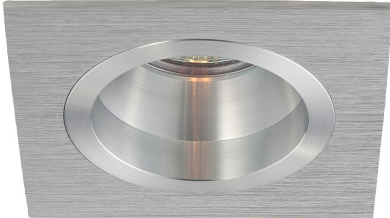

22749, 3 1/4-INCH TRIM REGRESSED DOWN

DÉTAILS DU PRODUIT

Non.	:	22749-10
Couleur du produit	:	ALUMINUM
Longueur	:	4"
Largeur	:	4"
Taille	:	2"

DÉTAILS DE LA SOURCE LUMINEUSE

nombre d'ampoules	:	1 / 1
Source de lumière	:	Halogen / Halogen
Type de source lumineuse	:	MR16 / GU10
Tension d'entrée	:	120 / 120V
Tension de l'ampoule	:	12 / 120V
Type de prise	:	/
puissance	:	50 / 50W
Puissance totale	:	50 / 50W
ampoule incluse	:	No / No
Dimmable	:	Yes / Yes

OPTIONS AVAILABLE

NUMÉRO D'ARTICLE	FINI	OMBRE
22749-10	ALUMINUM	

DÉTAILS TECHNIQUES

direction de la lumière	:	Down
tête de lampe réglable	:	No
approbation	:	

RENSEIGNEMENTS SUR LE PROJET

Nom du travail: Date: Catégorie: