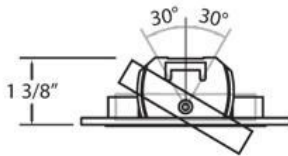

### DETALLES DE PRODUCTO

No.	:	22751-10
Color del producto	:	ALUMINUM
diámetro	:	3.625"
Altura	:	1.375"

### DETALLES TÉCNICOS

dirección de la luz	:	Down
cabezal de lámpara ajustable	:	Yes
aprobación	:	
ángulo del haz	:	30