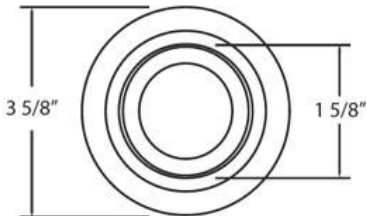

### DETALLES DE PRODUCTO

No.	:	22751-10
Color del producto	:	ALUMINUM
diámetro	:	3.625"
Altura	:	1.375"

### DETALLES TÉCNICOS

dirección de la luz	:	Down
cabezal de lámpara ajustable	:	Yes
aprobación	:	
ángulo del haz	:	30