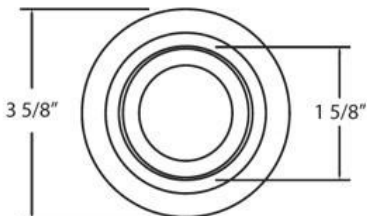

22751, 3 1/4-INCH TRIM ROUND GIMBAL

DÉTAILS DU PRODUIT

Non.	:	22751-10
Couleur du produit	:	ALUMINUM
diamètre	:	3.625"
Taille	:	1.375"

DÉTAILS DE LA SOURCE LUMINEUSE

nombre d'ampoules	:	1 / 1
Source de lumière	:	Halogen / Halogen
Type de source lumineuse	:	MR16 / GU10
Tension d'entrée	:	120 / 120V
Tension de l'ampoule	:	12 / 120V
Type de prise	:	/
puissance	:	50 / 50W
Puissance totale	:	50 / 50W
ampoule incluse	:	No / No
Dimmable	:	Yes / Yes

OPTIONS AVAILABLE

NUMÉRO D'ARTICLE	FINI	OMBRE
22751-10	ALUMINUM	

DÉTAILS TECHNIQUES

direction de la lumière	:	Down
tête de lampe réglable	:	Yes
approbation	:	
angle de faisceau	:	30

RENSEIGNEMENTS SUR LE PROJET