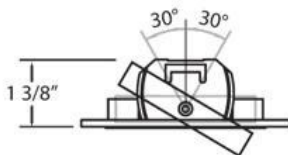

22751, 3 1/4-INCH TRIM ROUND GIMBAL

DÉTAILS DU PRODUIT

Non.	:	22751-10
Couleur du produit	:	ALUMINUM
diamètre	:	3.625"
Taille	:	1.375"

DÉTAILS DE LA SOURCE LUMINEUSE

nombre d'ampoules	:	1 / 1
Source de lumière	:	Halogen / Halogen
Type de source lumineuse	:	MR16 / GU10
Tension d'entrée	:	120 / 120V
Tension de l'ampoule	:	12 / 120V
Type de prise	:	/
puissance	:	50 / 50W
Puissance totale	:	50 / 50W
ampoule incluse	:	No / No
Dimmable	:	Yes / Yes

OPTIONS AVAILABLE

NUMÉRO D'ARTICLE	FINI	OMBRE
22751-10	ALUMINUM	

DÉTAILS TECHNIQUES

direction de la lumière	:	Down
tête de lampe réglable	:	Yes
approbation	:	
angle de faisceau	:	30

RENSEIGNEMENTS SUR LE PROJET