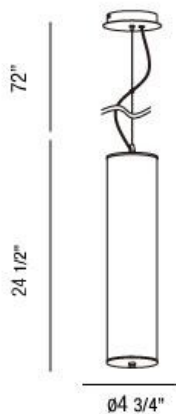

TUBO, 5" MINI PENDANT

DETALLES DE PRODUCTO

No.	:	22996-015
Color del producto	:	CHROME
Color de sombra / acento	:	FROSTED WHITE
diámetro	:	4.75"
Altura	:	24.5"
altura total	:	98"
Peso	:	7lbs

FUENTE DE LUZ DETALLES

número de bombillas	:	3
fuentes de luz	:	Fluorescent
Tipo de fuente de luz	:	T5
Voltaje de entrada	:	120V
Tipo de enchufe	:	G5
potencia	:	14W
Vataje total	:	42W
bombilla incluida	:	No
Regulable	:	No

OPTIONS AVAILABLE

ARTÍCULO NO.	REFINEMENT	SOMBRA
22996-015	CHROME	FROSTED WHITE

DETALLES TÉCNICOS

dirección de la luz	:	Down
Tipo de soporte colgante	:	AIRCRAFT CABLE
Longitud del soporte colgante	:	72"
Altura del toldo / placa trasera	:	1"
diámetro de la marquesina / placa trasera	:	4.75"
cabecial de lámpara ajustable	:	No
aprobación	:	