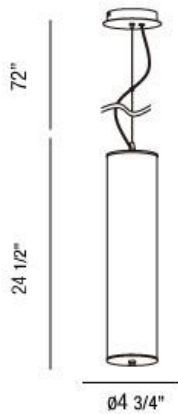

### DÉTAILS DU PRODUIT

Non.	:	22996-015
Couleur du produit	:	CHROME
Matériau du produit	:	FROSTED WHITE
diamètre	:	4.75"
Taille	:	24.5"
hauteur totale	:	98"
Poids	:	7lbs

### DÉTAILS DE LA SOURCE LUMINEUSE

nombre d'ampoules	:	3
Source de lumière	:	Fluorescent
Type de source lumineuse	:	T5
Tension d'entrée	:	120V
Type de prise	:	G5
puissance	:	14W
Puissance totale	:	42W
ampoule incluse	:	No
Dimmable	:	No

### DÉTAILS TECHNIQUES

direction de la lumière	:	Down
Type de support suspendu	:	AIRCRAFT CABLE
Longueur de support suspendu	:	72"
Canopée / Hauteur Backplate	:	1"
diamètre de l'auvent / plaque arrière	:	4.75"
tête de lampe réglable	:	No
approbation	:	