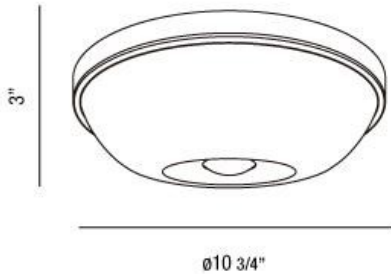

### DÉTAILS DU PRODUIT

Non.	:	23020-016
Couleur du produit	:	SATIN NICKEL
Matériau du produit	:	WHITE GLASS
diamètre	:	10.75"
Taille	:	3"
Poids	:	3lbs

### DÉTAILS DE LA SOURCE LUMINEUSE

nombre d'ampoules	:	1
Source de lumière	:	Fluorescent
Type de source lumineuse	:	T5CIRCLINE
Tension d'entrée	:	120V
Type de prise	:	G10Q
puissance	:	22W
Puissance totale	:	22W
ampoule incluse	:	Yes
Dimmable	:	No

### DÉTAILS TECHNIQUES

Canopée / Hauteur Backplate	:	0.75"
diamètre de l'auvent / plaque arrière	:	10.75"
tête de lampe réglable	:	No
approbation	:	