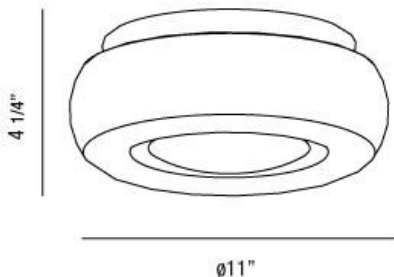

DISK, 11" CEILING MOUNT

DETALLES DE PRODUCTO

| | | |
|--------------------------|---|-----------|
| No. | : | 23024-014 |
| Color del producto | : | WHITE |
| Color de sombra / acento | : | WHITE |
| diámetro | : | 11" |
| Altura | : | 4.25" |
| Peso | : | 4.3lbs |

FUENTE DE LUZ DETALLES

| | | |
|-----------------------|---|-------------|
| número de bombillas | : | 1 |
| fuentes de luz | : | Fluorescent |
| Tipo de fuente de luz | : | T5CIRCLINE |
| Voltaje de entrada | : | 120V |
| Tipo de enchufe | : | G10Q |
| potencia | : | 22W |
| Vataje total | : | 22W |
| bombilla incluida | : | Yes |
| Regulable | : | No |

OPTIONS AVAILABLE

| ARTÍCULO NO. | REFINEMENT | SOMBRA |
|--------------|------------|--------|
| 23024-014 | WHITE | WHITE |

DETALLES TÉCNICOS

| | | |
|---|---|---|
| Altura del toldo / placa trasera | : | 1.25" |
| diámetro de la marquesina / placa trasera | : | 8.75" |
| cabezal de lámpara ajustable | : | No |
| aprobación | : |  |