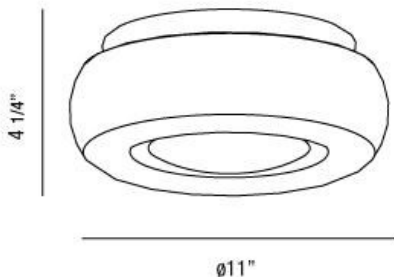

DISK, 11" CEILING MOUNT

DÉTAILS DU PRODUIT

Non.	:	23024-014
Couleur du produit	:	WHITE
Matériau du produit	:	WHITE
diamètre	:	11"
Taille	:	4.25"
Poids	:	4.3lbs

DÉTAILS DE LA SOURCE LUMINEUSE

nombre d'ampoules	:	1
Source de lumière	:	Fluorescent
Type de source lumineuse	:	T5CIRCLINE
Tension d'entrée	:	120V
Type de prise	:	G10Q
puissance	:	22W
Puissance totale	:	22W
ampoule incluse	:	Yes
Dimmable	:	No

OPTIONS AVAILABLE

NUMÉRO D'ARTICLE	FINI	OMBRE
23024-014	WHITE	WHITE

DÉTAILS TECHNIQUES

Canopée / Hauteur Backplate	:	1.25"
diamètre de l'auvent / plaque arrière	:	8.75"
tête de lampe réglable	:	No
approbation	:	