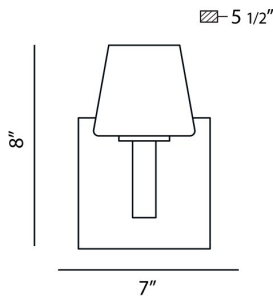

ANGLO, WALL MOUNT

OPTIONS AVAILABLE

ARTÍCULO NO.	REFINEMENT	SOMBRA
23041-028	SATIN NICKEL	OPAL WHITE

DETALLES DE PRODUCTO

No.	:	23041-028
Color del producto	:	SATIN NICKEL
Material del producto	:	METAL
Color de sombra / acento	:	OPAL WHITE
Material de sombra / acento	:	GLASS
Anchura	:	7"
Altura	:	8"
extensión	:	5.5"
Peso	:	2.6lbs

DETALLES TÉCNICOS

dirección de la luz	:	Up
cabezal de lámpara ajustable	:	No
montaje	:	Up
aprobación	:	

INFORMACIÓN DEL PROYECTO

 Nombre del trabajo: Fecha: Categoría:

 Comentarios: