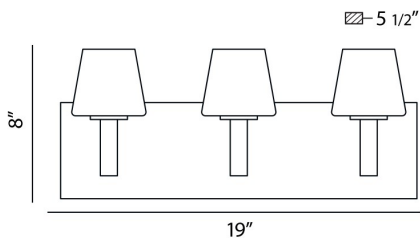

ANGLO, 19" VANITY LIGHT

DETALLES DE PRODUCTO

No.	:	23042-018
Color del producto	:	CHROME
Material del producto	:	METAL
Color de sombra / acento	:	OPAL WHITE
Material de sombra / acento	:	GLASS
Anchura	:	19"
Altura	:	8"
extensión	:	5.5"
Peso	:	5.5lbs

OPTIONS AVAILABLE

ARTÍCULO NO.	REFINEMENT	SOMBRA
23042-018	CHROME	OPAL WHITE
23042-025	SATIN NICKEL	OPAL WHITE

DETALLES TÉCNICOS

dirección de la luz	:	Up
cabezal de lámpara ajustable	:	No
montaje	:	Up
la posición	:	DAMP
aprobación	:	