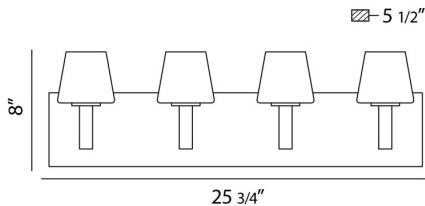

ANGLO, 26" VANITY LIGHT

OPTIONS AVAILABLE

NUMÉRO D'ARTICLE	FINI	OMBRE
23043-015	CHROME	OPAL WHITE
23043-022	SATIN NICKEL	OPAL WHITE

DÉTAILS DU PRODUIT

Non.	:	23043-015
Couleur du produit	:	CHROME
Product Material	:	METAL
Matériau du produit	:	OPAL WHITE
Ombre / Couleur d'accent	:	GLASS
Largeur	:	25.75"
Taille	:	8"
extension	:	5.5"
Poids	:	6.6lbs

DÉTAILS TECHNIQUES

direction de la lumière	:	Up
tête de lampe réglable	:	No
montage	:	Up
la localisation	:	DAMP
approbation	:	

RENSEIGNEMENTS SUR LE PROJET

 Nom du travail: Date: Catégorie:

 Commentaires: