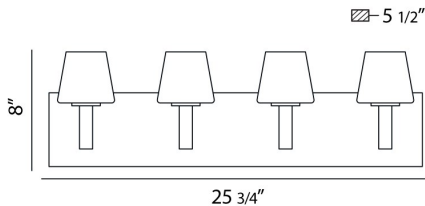

DETALLES TÉCNICOS

dirección de la luz	:	Up
cabezal de lámpara ajustable	:	No
montaje	:	Up
la posición	:	DAMP
aprobación	: