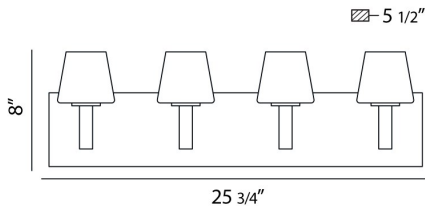

DÉTAILS TECHNIQUES

direction de la lumière	:	Up
tête de lampe réglable	:	No
montage	:	Up
la localisation	:	DAMP
approbation	: