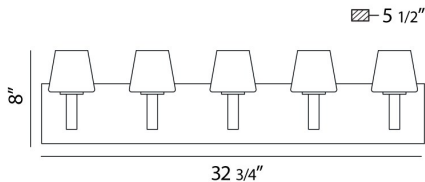

### DÉTAILS DU PRODUIT

Non.	:	23044-012
Couleur du produit	:	CHROME
Product Material	:	METAL
Matériau du produit	:	OPAL WHITE
Ombre / Couleur d'accent	:	GLASS
Largeur	:	32.75"
Taille	:	8"
extension	:	5.5"
Poids	:	8.8lbs

### DÉTAILS TECHNIQUES

direction de la lumière	:	Up
tête de lampe réglable	:	No
montage	:	Up
la localisation	:	DAMP
approbation	:	