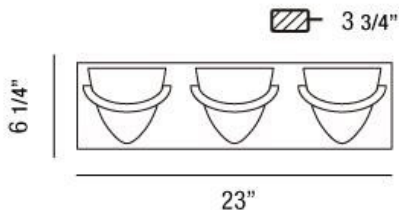

FORMA, 23" VANITY LIGHT

DÉTAILS DU PRODUIT

Non.	:	23046-016
Couleur du produit	:	CHROME
Matériau du produit	:	WHITE
Largeur	:	23"
Taille extension	:	6.25"
Poids	:	3.75"
	:	5.5lbs

DÉTAILS DE LA SOURCE LUMINEUSE

OPTIONS AVAILABLE

NUMÉRO D'ARTICLE	FINI	OMBRE
23046-016	CHROME	WHITE
23046-023	SATIN NICKEL	WHITE

DÉTAILS TECHNIQUES

direction de la lumière	:	Up
Canopée / Longueur Backplate	:	21.25"
Canopée / Hauteur Backplate	:	0.75"
Canopée / Largeur Backplate	:	4.5"
tête de lampe réglable	:	No
approbation	:	