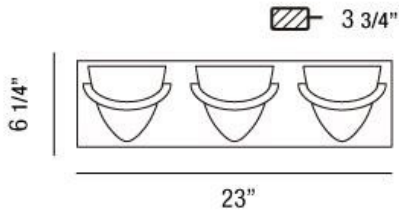

FORMA, 23" VANITY LIGHT

DETALLES DE PRODUCTO

No.	:	23046-023
Color del producto	:	SATIN NICKEL
Color de sombra / acento	:	WHITE
Anchura	:	23"
Altura	:	6.25"
extensión	:	3.75"
Peso	:	5.5lbs

FUENTE DE LUZ DETALLES

OPTIONS AVAILABLE

ARTÍCULO NO.	REFINEMENT	SOMBRA
23046-016	CHROME	WHITE
23046-023	SATIN NICKEL	WHITE

DETALLES TÉCNICOS

dirección de la luz	:	Up
Longitud del toldo / placa posterior	:	21.25"
Altura del toldo / placa trasera	:	0.75"
Ancho del toldo / placa posterior	:	4.5"
cabezal de lámpara ajustable	:	No
aprobación	:	