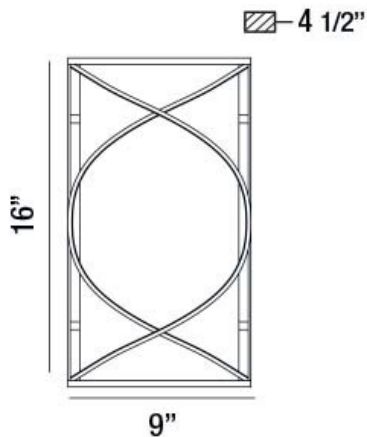

SOLO, 2-LIGHT WALL MOUNT

DETALLES DE PRODUCTO

No.	:	23070-011
Color del producto	:	BRUSHED NICKEL
Color de sombra / acento	:	WHITE FABRIC
Anchura	:	9"
Altura	:	16"
extensión	:	4.5"
Peso	:	2.6lbs

FUENTE DE LUZ DETALLES

OPTIONS AVAILABLE

ARTÍCULO NO.	REFINEMENT	SOMBRA
23070-011	BRUSHED NICKEL	WHITE FABRIC

DETALLES TÉCNICOS

Longitud del toldo / placa posterior	:	12.88"
Altura del toldo / placa trasera	:	0.5"
Ancho del toldo / placa posterior	:	4.88"
cabezal de lámpara ajustable	:	No
aprobación	:	