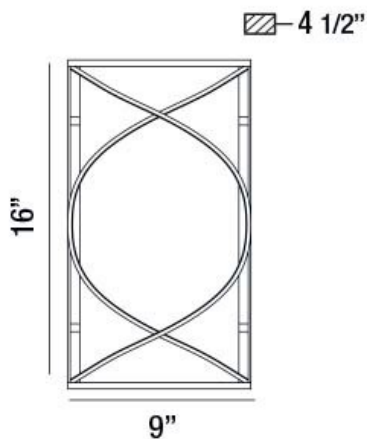

## SOLO, 2-LIGHT WALL MOUNT

### DÉTAILS DU PRODUIT

Non.	:	23070-011
Couleur du produit	:	BRUSHED NICKEL
Matériau du produit	:	WHITE FABRIC
Largeur	:	9"
Taille	:	16"
extension	:	4.5"
Poids	:	2.6lbs

### DÉTAILS TECHNIQUES

Canopée / Longueur Backplate	:	12.88"
Canopée / Hauteur Backplate	:	0.5"
Canopée / Largeur Backplate	:	4.88"
tête de lampe réglable	:	No
approbation	:	