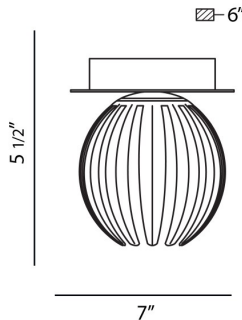

COSMO, 1-LIGHT WALL MOUNT

DETALLES DE PRODUCTO

No.	:	23203-068
Color del producto	:	CHROME
Color de sombra / acento	:	CHROME
diámetro	:	7"
Altura	:	5.5"
extensión	:	6"

FUENTE DE LUZ DETALLES

número de bombillas	:	1
fuentes de luz	:	Halogen
Tipo de fuente de luz	:	G9
Voltaje de entrada	:	120V
Voltaje de la bombilla	:	120V
Tipo de enchufe	:	G9
potencia	:	40W
Vataje total	:	40W
bombilla incluida	:	Yes
Regulable	:	Yes

OPTIONS AVAILABLE

ARTÍCULO NO.	REFINEMENT	SOMBRA
23203-037	CHROME	CLEAR
23203-051	CHROME	FROSTED WHITE
23203-068	CHROME	CHROME

DETALLES TÉCNICOS

Altura del toldo / placa trasera	:	0.938"
diámetro de la marquesina / placa trasera	:	4.688"
cabezal de lámpara ajustable	:	No
aprobación	:	