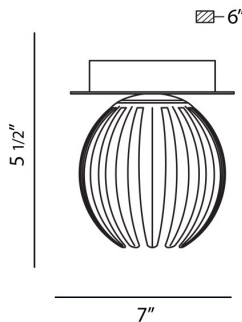

COSMO, 1-LIGHT WALL MOUNT

DÉTAILS DU PRODUIT

Non.	:	23203-068
Couleur du produit	:	CHROME
Matériau du produit	:	CHROME
diamètre	:	7"
Taille	:	5.5"
extension	:	6"

DÉTAILS DE LA SOURCE LUMINEUSE

nombre d'ampoules	:	1
Source de lumière	:	Halogen
Type de source lumineuse	:	G9
Tension d'entrée	:	120V
Tension de l'ampoule	:	120V
Type de prise	:	G9
puissance	:	40W
Puissance totale	:	40W
ampoule incluse	:	Yes
Dimmable	:	Yes

OPTIONS AVAILABLE

NUMÉRO D'ARTICLE	FINI	OMBRE
23203-037	CHROME	CLEAR
23203-051	CHROME	FROSTED WHITE
23203-068	CHROME	CHROME

DÉTAILS TECHNIQUES

Canopée / Hauteur Backplate	:	0.938"
diamètre de l'auvent / plaque arrière	:	4.688"
tête de lampe réglable	:	No
approbation	:	