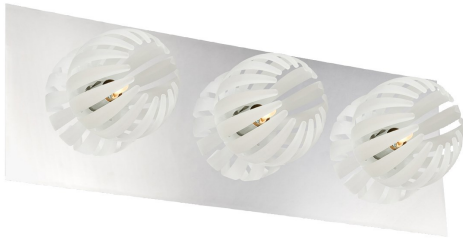

## COSMO, 3-LIGHT BATHBAR

### OPTIONS AVAILABLE

ARTÍCULO NO.	REFINEMENT	SOMBRA
23204-058	CHROME	FROSTED WHITE

### DETALLES DE PRODUCTO

No.	:	23204-058
Color del producto	:	CHROME
Color de sombra / acento	:	FROSTED WHITE
Anchura	:	19.75"
Altura	:	7"
extensión	:	5.5"