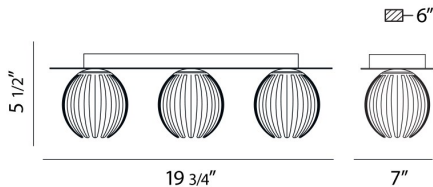

### DETALLES DE PRODUCTO

No.	:	23204-058
Color del producto	:	CHROME
Color de sombra / acento	:	FROSTED WHITE
Anchura	:	19.75"
Altura	:	7"
extensión	:	5.5"

### DETALLES TÉCNICOS

Longitud del toldo / placa posterior	:	16.125"
Altura del toldo / placa trasera	:	1"
Ancho del toldo / placa posterior	:	4.75"
cabezal de lámpara ajustable	:	No
aprobación	:	