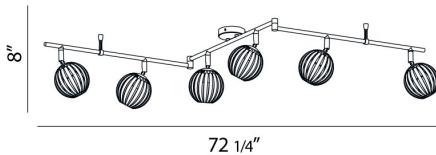

### DETALLES DE PRODUCTO

|                          |   |           |
|--------------------------|---|-----------|
| No.                      | : | 23208-049 |
| Color del producto       | : | CHROME    |
| Color de sombra / acento | : | PURPLE    |
| Longitud                 | : | 72.25"    |
| Altura                   | : | 8"        |