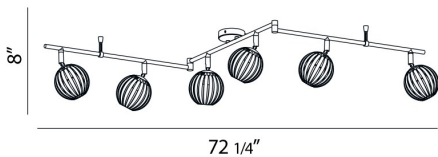

COSMO, 6-LIGHT TRACK

DÉTAILS DU PRODUIT

Non.	:	23208-049
Couleur du produit	:	CHROME
Matériau du produit	:	PURPLE
Longueur	:	72.25"
Taille	:	8"

DÉTAILS DE LA SOURCE LUMINEUSE

nombre d'ampoules	:	6
Source de lumière	:	Halogen
Type de source lumineuse	:	G9
Tension d'entrée	:	120V
Tension de l'ampoule	:	120V
Type de prise	:	G9
puissance	:	40W
Puissance totale	:	240W
ampoule incluse	:	Yes
Dimmable	:	Yes

OPTIONS AVAILABLE

NUMÉRO D'ARTICLE	FINI	OMBRE
23208-049	CHROME	PURPLE

DÉTAILS TECHNIQUES

direction de la lumière	:	Down
tête de lampe réglable	:	No
approbation	:	

RENSEIGNEMENTS SUR LE PROJET

Nom du travail: Date: Type: