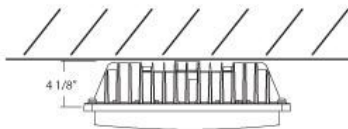

### DETALLES DE PRODUCTO

No.	:	23251-014
Color del producto	:	ARCHITECTURAL BRONZE
Color de sombra / acento	:	CLEAR
Longitud	:	10.25"
Anchura	:	10.25"
Altura	:	4.13"
extensión	:	4.13"
Peso	:	7lbs

### DETALLES TÉCNICOS

dirección de la luz	:	Down
Longitud del toldo / placa posterior	:	5.25"
Ancho del toldo / placa posterior	:	5"
cabezal de lámpara ajustable	:	No
la posición	:	WET
aprobación	:	
Título 24	:	Yes