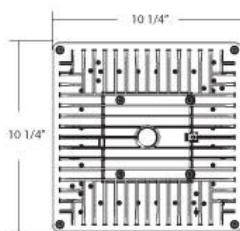

### DETALLES DE PRODUCTO

No.	:	23251-014
Color del producto	:	ARCHITECTURAL BRONZE
Color de sombra / acento	:	CLEAR
Longitud	:	10.25"
Anchura	:	10.25"
Altura	:	4.13"
extensión	:	4.13"
Peso	:	7lbs

### DETALLES TÉCNICOS

dirección de la luz	:	Down
Longitud del toldo / placa posterior	:	5.25"
Ancho del toldo / placa posterior	:	5"
cabezal de lámpara ajustable	:	No
la posición	:	WET
aprobación	:	
Título 24	:	Yes