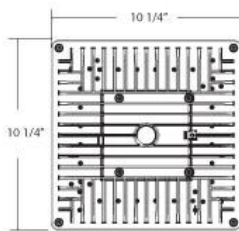

### DÉTAILS DU PRODUIT

Non.	:	23251-014
Couleur du produit	:	ARCHITECTURAL BRONZE
Matériau du produit	:	CLEAR
Longueur	:	10.25"
Largeur	:	10.25"
Taille	:	4.13"
extension	:	4.13"
Poids	:	7lbs

### DÉTAILS TECHNIQUES

direction de la lumière	:	Down
Canopée / Longueur Backplate	:	5.25"
Canopée / Largeur Backplate	:	5"
tête de lampe réglable	:	No
la localisation	:	WET
approbation	:	
Titre 24	:	Yes