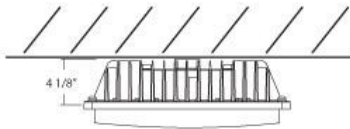

### DÉTAILS DU PRODUIT

Non.	:	23251-014
Couleur du produit	:	ARCHITECTURAL BRONZE
Matériau du produit	:	CLEAR
Longueur	:	10.25"
Largeur	:	10.25"
Taille	:	4.13"
extension	:	4.13"
Poids	:	7lbs

### DÉTAILS TECHNIQUES

direction de la lumière	:	Down
Canopée / Longueur Backplate	:	5.25"
Canopée / Largeur Backplate	:	5"
tête de lampe réglable	:	No
la localisation	:	WET
approbation	:	
Titre 24	:	Yes