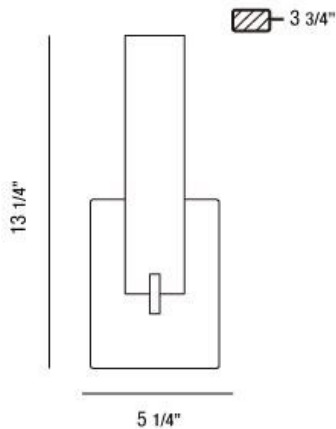

ZUMA, WALL MOUNT

DETALLES DE PRODUCTO

No.	:	23271-036
Color del producto	:	OIL RUBBED BRONZE
Color de sombra / acento	:	OPAL WHITE GLASS
Anchura	:	5.25"
Altura	:	13.25"
extensión	:	3.75"
Peso	:	2lbs

FUENTE DE LUZ DETALLES

OPTIONS AVAILABLE

ARTÍCULO NO.	REFINEMENT	SOMBRA
23271-012	CHROME	FROSTED
23271-029	BRUSHED NICKEL	FROSTED
	OIL RUBBED	OPAL WHITE
23271-036	BRONZE	GLASS

DETALLES TÉCNICOS

dirección de la luz	:	Up
Longitud del toldo / placa posterior	:	6.125"
Altura del toldo / placa trasera	:	0.813"
Ancho del toldo / placa posterior	:	4.5"
cabezal de lámpara ajustable	:	No
montaje	:	Up
aprobación	:	