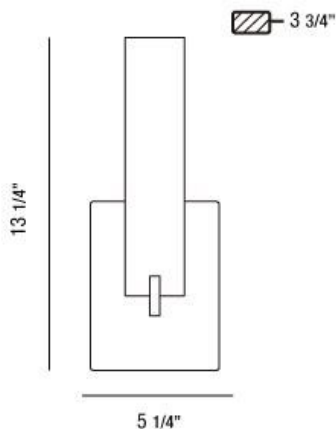

ZUMA, WALL MOUNT

DÉTAILS DU PRODUIT

Non.	:	23271-036
Couleur du produit	:	OIL RUBBED BRONZE
Matériau du produit	:	OPAL WHITE GLASS
Largeur	:	5.25"
Taille	:	13.25"
extension	:	3.75"
Poids	:	2lbs

DÉTAILS DE LA SOURCE LUMINEUSE

nombre d'ampoules	:	2
Source de lumière	:	Halogen
Type de source lumineuse	:	G9
Tension d'entrée	:	120V
Tension de l'ampoule	:	120V
Type de prise	:	G9
puissance	:	40W
Puissance totale	:	80W
ampoule incluse	:	Yes
Dimmable	:	Yes

OPTIONS AVAILABLE

NUMÉRO D'ARTICLE	FINI	OMBRE
23271-012	CHROME	FROSTED
23271-029	BRUSHED NICKEL	FROSTED
	OIL RUBBED	OPAL WHITE
23271-036	BRONZE	GLASS

DÉTAILS TECHNIQUES

direction de la lumière	:	Up
Canopée / Longueur Backplate	:	6.125"
Canopée / Hauteur Backplate	:	0.813"
Canopée / Largeur Backplate	:	4.5"
tête de lampe réglable	:	No
montage	:	Up
approbation	:	