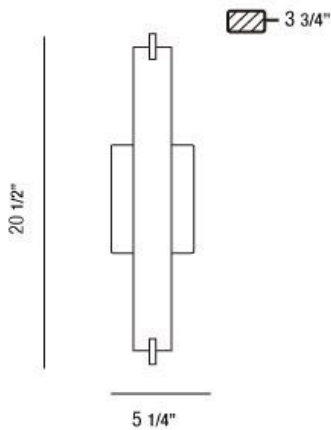

ZUMA, WALL MOUNT

DETALLES DE PRODUCTO

No.	:	23272-019
Color del producto	:	CHROME
Material del producto	:	METAL
Color de sombra / acento	:	FROSTED
Material de sombra / acento	:	GLASS
Anchura	:	20.5"
Altura	:	5.25"
extensión	:	3.75"
Peso	:	3.4lbs

FUENTE DE LUZ DETALLES

número de bombillas	:	3
fuentes de luz	:	Halogen
Tipo de fuente de luz	:	G9
Voltaje de entrada	:	120V
Voltaje de la bombilla	:	120V
Tipo de enchufe	:	G9
potencia	:	40W
Vataje total	:	120W
bombilla incluida	:	Yes
Regulable	:	Yes

OPTIONS AVAILABLE

ARTÍCULO NO.	REFINEMENT	SOMBRA
23272-019	CHROME	FROSTED
23272-026	BRUSHED NICKEL	FROSTED

DETALLES TÉCNICOS

dirección de la luz	:	Down
Longitud del toldo / placa posterior	:	6.125"
Altura del toldo / placa trasera	:	0.813"
Ancho del toldo / placa posterior	:	4.5"
cabezal de lámpara ajustable	:	No
montaje	:	Up or Down
aprobación	:	