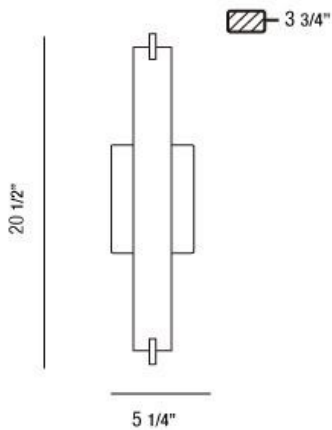

ZUMA, WALL MOUNT

DÉTAILS DU PRODUIT

Non.	:	23272-019
Couleur du produit	:	CHROME
Product Material	:	METAL
Matériau du produit	:	FROSTED
Ombre / Couleur d'accent	:	GLASS
Largeur	:	20.5"
Taille	:	5.25"
extension	:	3.75"
Poids	:	3.4lbs

DÉTAILS DE LA SOURCE LUMINEUSE

nombre d'ampoules	:	3
Source de lumière	:	Halogen
Type de source lumineuse	:	G9
Tension d'entrée	:	120V
Tension de l'ampoule	:	120V
Type de prise	:	G9
puissance	:	40W
Puissance totale	:	120W
ampoule incluse	:	Yes
Dimmable	:	Yes

OPTIONS AVAILABLE

NUMÉRO D'ARTICLE	FINI	OMBRE
23272-019	CHROME	FROSTED
23272-026	BRUSHED NICKEL	FROSTED

DÉTAILS TECHNIQUES

direction de la lumière	:	Down
Canopée / Longueur Backplate	:	6.125"
Canopée / Hauteur Backplate	:	0.813"
Canopée / Largeur Backplate	:	4.5"
tête de lampe réglable	:	No
montage	:	Up or Down
approbation	:	