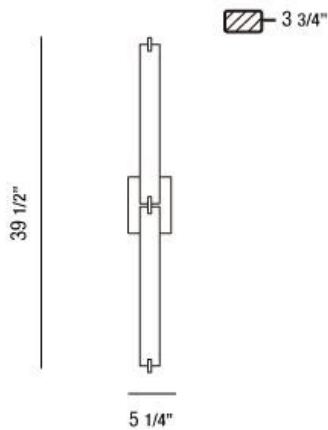

ZUMA, WALL MOUNT

DETALLES DE PRODUCTO

No.	:	23273-030
Color del producto	:	OIL RUBBED BRONZE
Color de sombra / acento	:	OPAL WHITE GLASS
Anchura	:	39.5"
Altura	:	5.25"
extensión	:	3.75"
Peso	:	4.4lbs

FUENTE DE LUZ DETALLES

OPTIONS AVAILABLE

ARTÍCULO NO.	REFINEMENT	SOMBRA
23273-030	OIL RUBBED BRONZE	OPAL WHITE GLASS

DETALLES TÉCNICOS

dirección de la luz	:	Down
Longitud del toldo / placa posterior	:	6.125"
Altura del toldo / placa trasera	:	0.813"
Ancho del toldo / placa posterior	:	4.5"
cabezal de lámpara ajustable	:	No
montaje	:	Up or Down
aprobación	:	