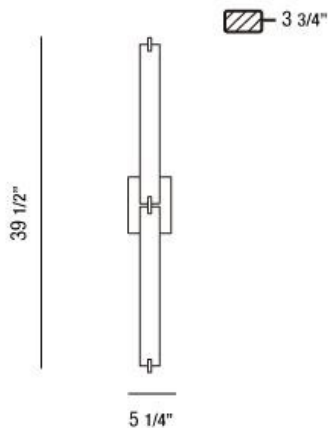

ZUMA, WALL MOUNT

DÉTAILS DU PRODUIT

Non.	:	23273-030
Couleur du produit	:	OIL RUBBED BRONZE
Matériau du produit	:	OPAL WHITE GLASS
Largeur	:	39.5"
Taille	:	5.25"
extension	:	3.75"
Poids	:	4.4lbs

DÉTAILS DE LA SOURCE LUMINEUSE

nombre d'ampoules	:	6
Source de lumière	:	Halogen
Type de source lumineuse	:	G9
Tension d'entrée	:	120V
Tension de l'ampoule	:	120V
Type de prise	:	G9
puissance	:	40W
Puissance totale	:	240W
ampoule incluse	:	Yes
Dimmable	:	Yes

OPTIONS AVAILABLE

NUMÉRO D'ARTICLE	FINI	OMBRE
23273-030	OIL RUBBED BRONZE	OPAL WHITE GLASS

DÉTAILS TECHNIQUES

direction de la lumière	:	Down
Canopée / Longueur Backplate	:	6.125"
Canopée / Hauteur Backplate	:	0.813"
Canopée / Largeur Backplate	:	4.5"
tête de lampe réglable	:	No
montage	:	Up or Down
approbation	:	