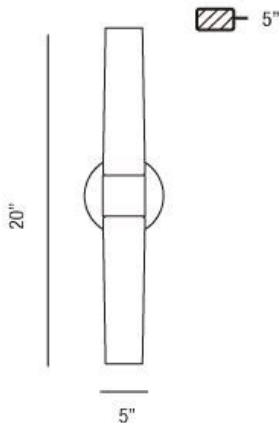

VESPER, WALL MOUNT

DETALLES DE PRODUCTO

No.	:	23274-013
Color del producto	:	CHROME
Material del producto	:	METAL
Color de sombra / acento	:	FROSTED
Material de sombra / acento	:	GLASS
Anchura	:	5"
Altura	:	20"
extensión	:	5"
Peso	:	3.1lbs

FUENTE DE LUZ DETALLES

número de bombillas	:	2
fuentes de luz	:	Incandescent
Tipo de fuente de luz	:	T10
Voltaje de entrada	:	120V
Voltaje de la bombilla	:	120V
Tipo de enchufe	:	E26
potencia	:	60W
Vataje total	:	120W
bombilla incluida	:	No
Regulable	:	Yes

OPTIONS AVAILABLE

ARTÍCULO NO.	REFINEMENT	SOMBRA
23274-013	CHROME	FROSTED
23274-020	BRUSHED NICKEL	FROSTED

DETALLES TÉCNICOS

dirección de la luz	:	Up and Down
Altura del toldo / placa trasera	:	0.68"
diámetro de la marquesina / placa trasera	:	4.75"
cabezal de lámpara ajustable	:	No
montaje	:	Up or Down
aprobación	:	