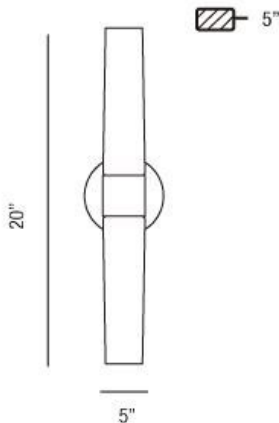

VESPER, WALL MOUNT

DÉTAILS DU PRODUIT

Non.	:	23274-013
Couleur du produit	:	CHROME
Product Material	:	METAL
Matériau du produit	:	FROSTED
Ombre / Couleur d'accent	:	GLASS
Largeur	:	5"
Taille	:	20"
extension	:	5"
Poids	:	3.1lbs

DÉTAILS DE LA SOURCE LUMINEUSE

nombre d'ampoules	:	2
Source de lumière	:	Incandescent
Type de source lumineuse	:	T10
Tension d'entrée	:	120V
Tension de l'ampoule	:	120V
Type de prise	:	E26
puissance	:	60W
Puissance totale	:	120W
ampoule incluse	:	No
Dimmable	:	Yes

OPTIONS AVAILABLE

NUMÉRO D'ARTICLE	FINI	OMBRE
23274-013	CHROME	FROSTED
23274-020	BRUSHED NICKEL	FROSTED

DÉTAILS TECHNIQUES

direction de la lumière	:	Up and Down
Canopée / Hauteur Backplate	:	0.68"
diamètre de l'auvent / plaque arrière	:	4.75"
tête de lampe réglable	:	No
montage	:	Up or Down
approbation	:	