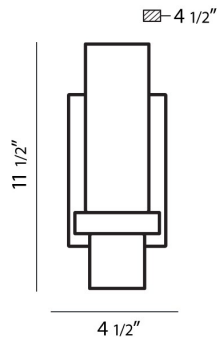

PILLAR, WALL MOUNT

DETALLES DE PRODUCTO

No.	:	23277-014
Color del producto	:	OIL RUBBED BRONZE
Material del producto	:	METAL
Color de sombra / acento	:	OPAL WHITE
Material de sombra / acento	:	GLASS
Anchura	:	4.5"
Altura	:	11.5"
extensión	:	4.5"
Peso	:	2.6lbs

OPTIONS AVAILABLE

ARTÍCULO NO.	REFINEMENT	SOMBRA
23277-014	OIL RUBBED BRONZE	OPAL WHITE
23277-021	BRUSHED NICKEL	OPAL WHITE
23277-038	CHROME	OPAL WHITE

DETALLES TÉCNICOS

dirección de la luz	:	Up
Longitud del toldo / placa posterior	:	7.063"
Altura del toldo / placa trasera	:	0.625"
Ancho del toldo / placa posterior	:	4.5"
cabezal de lámpara ajustable	:	No
montaje	:	Up
aprobación	:	