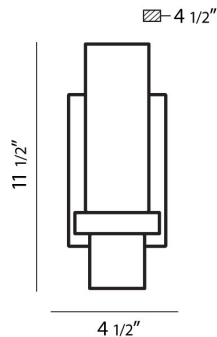

PILLAR, WALL MOUNT

OPTIONS AVAILABLE

NUMÉRO D'ARTICLE	FINI	OMBRE
23277-014	OIL RUBBED BRONZE	OPAL WHITE
23277-021	BRUSHED NICKEL	OPAL WHITE
23277-038	CHROME	OPAL WHITE

DÉTAILS DU PRODUIT

Non.	:	23277-014
Couleur du produit	:	OIL RUBBED BRONZE
Product Material	:	METAL
Matériau du produit	:	OPAL WHITE
Ombre / Couleur d'accent	:	GLASS
Largeur	:	4.5"
Taille	:	11.5"
extension	:	4.5"
Poids	:	2.6lbs

DÉTAILS DE LA SOURCE LUMINEUSE

nombre d'ampoules	:	1 / 1
Source de lumière	:	Halogen / Incandescent
Type de source lumineuse	:	GU10 / T10
Tension d'entrée	:	120 / 120V
Tension de l'ampoule	:	120 / 120V
Type de prise	:	GU10 / E26
puissance	:	35 / 60W
Puissance totale	:	35 / 60W
ampoule incluse	:	No / No
Dimmable	:	Yes / Yes

DÉTAILS TECHNIQUES

direction de la lumière	:	Up
Canopée / Longueur Backplate	:	7.063"
Canopée / Hauteur Backplate	:	0.625"
Canopée / Largeur Backplate	:	4.5"
tête de lampe réglable	:	No
montage	:	Up
approbation	:	