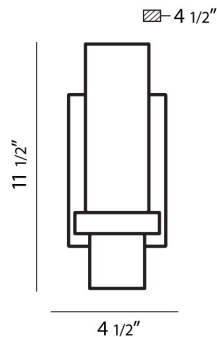

PILLAR, WALL MOUNT

OPTIONS AVAILABLE

ARTÍCULO NO.	REFINEMENT	SOMBRA
23277-014	OIL RUBBED BRONZE	OPAL WHITE
23277-021	BRUSHED NICKEL	OPAL WHITE
23277-038	CHROME	OPAL WHITE

DETALLES DE PRODUCTO

No.	:	23277-021
Color del producto	:	BRUSHED NICKEL
Material del producto	:	METAL
Color de sombra / acento	:	OPAL WHITE
Material de sombra / acento	:	GLASS
Anchura	:	4.5"
Altura	:	11.5"
extensión	:	4.5"
Peso	:	2.6lbs

FUENTE DE LUZ DETALLES

número de bombillas	:	1 / 1
fuelle de luz	:	Halogen / Incandescent
Tipo de fuente de luz	:	GU10 / T10
Voltaje de entrada	:	120 / 120V
Voltaje de la bombilla	:	120 / 120V
Tipo de enchufe	:	GU10 / E26
potencia	:	35 / 60W
Vataje total	:	35 / 60W
bombilla incluida	:	No / No
Regulable	:	Yes / Yes

DETALLES TÉCNICOS

dirección de la luz	:	Up
Longitud del toldo / placa posterior	:	7.063"
Altura del toldo / placa trasera	:	0.625"
Ancho del toldo / placa posterior	:	4.5"
cabezal de lámpara ajustable	:	No
montaje	:	Up
aprobación	:	