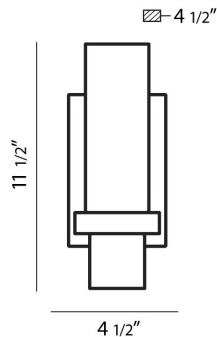

### DETALLES DE PRODUCTO

No.	:	23277-038
Color del producto	:	CHROME
Material del producto	:	METAL
Color de sombra / acento	:	OPAL WHITE
Material de sombra / acento	:	GLASS
Anchura	:	4.5"
Altura	:	11.5"
extensión	:	4.5"
Peso	:	2.6lbs

### DETALLES TÉCNICOS

dirección de la luz	:	Up
Longitud del toldo / placa posterior	:	7.063"
Altura del toldo / placa trasera	:	0.625"
Ancho del toldo / placa posterior	:	4.5"
cabezal de lámpara ajustable	:	No
montaje	:	Up
aprobación	:	