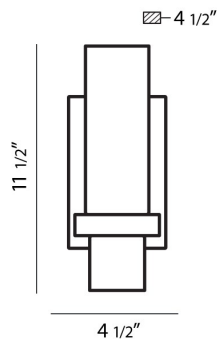

PILLAR, WALL MOUNT

OPTIONS AVAILABLE

NUMÉRO D'ARTICLE	FINI	OMBRE
23277-014	OIL RUBBED BRONZE	OPAL WHITE
23277-021	BRUSHED NICKEL	OPAL WHITE
23277-038	CHROME	OPAL WHITE

DÉTAILS DU PRODUIT

Non.	:	23277-038
Couleur du produit	:	CHROME
Product Material	:	METAL
Matériau du produit	:	OPAL WHITE
Ombré / Couleur d'accent	:	GLASS
Largeur	:	4.5"
Taille	:	11.5"
extension	:	4.5"
Poids	:	2.6lbs

DÉTAILS DE LA SOURCE LUMINEUSE

nombre d'ampoules	:	1 / 1
Source de lumière	:	Halogen / Incandescent
Type de source lumineuse	:	GU10 / T10
Tension d'entrée	:	120 / 120V
Tension de l'ampoule	:	120 / 120V
Type de prise	:	GU10 / E26
puissance	:	35 / 60W
Puissance totale	:	35 / 60W
ampoule incluse	:	No / No
Dimmable	:	Yes / Yes

DÉTAILS TECHNIQUES

direction de la lumière	:	Up
Canopée / Longueur Backplate	:	7.063"
Canopée / Hauteur Backplate	:	0.625"
Canopée / Largeur Backplate	:	4.5"
tête de lampe réglable	:	No
montage	:	Up
approbation	:	