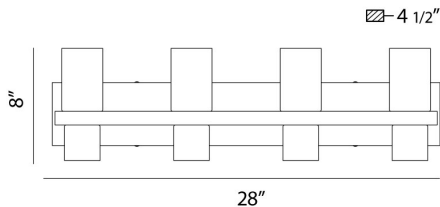

PILLAR, 28" VANITY LIGHT

OPTIONS AVAILABLE

ARTÍCULO NO.	REFINEMENT	SOMBRA
23279-032	CHROME	OPAL WHITE

DETALLES DE PRODUCTO

No.	:	23279-032
Color del producto	:	CHROME
Material del producto	:	METAL
Color de sombra / acento	:	OPAL WHITE
Material de sombra / acento	:	GLASS
Anchura	:	28"
Altura	:	8"
extensión	:	4.5"
Peso	:	9.6lbs

DETALLES TÉCNICOS

dirección de la luz	:	Up
Longitud del toldo / placa posterior	:	28"
Altura del toldo / placa trasera	:	0.625"
Ancho del toldo / placa posterior	:	4.5"
cabezal de lámpara ajustable	:	No
montaje	:	Up
aprobación	:	