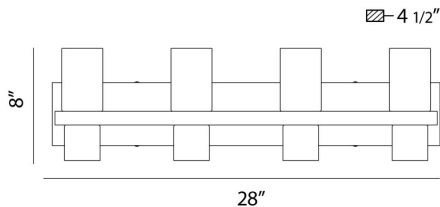

PILLAR, 28" VANITY LIGHT

OPTIONS AVAILABLE

NUMÉRO D'ARTICLE	FINI	OMBRE
23279-032	CHROME	OPAL WHITE

DÉTAILS DU PRODUIT

Non.	:	23279-032
Couleur du produit	:	CHROME
Product Material	:	METAL
Matériau du produit	:	OPAL WHITE
Ombre / Couleur d'accent	:	GLASS
Largeur	:	28"
Taille	:	8"
extension	:	4.5"
Poids	:	9.6lbs

DÉTAILS DE LA SOURCE LUMINEUSE

nombre d'ampoules	:	4
Source de lumière	:	Halogen
Type de source lumineuse	:	GU10
Tension d'entrée	:	120V
Tension de l'ampoule	:	120V
Type de prise	:	GU10
puissance	:	35W
ampoule incluse	:	No
Dimmable	:	Yes

DÉTAILS TECHNIQUES

direction de la lumière	:	Up
Canopée / Longueur Backplate	:	28"
Canopée / Hauteur Backplate	:	0.625"
Canopée / Largeur Backplate	:	4.5"
tête de lampe réglable	:	No
montage	:	Up
approbation	:	