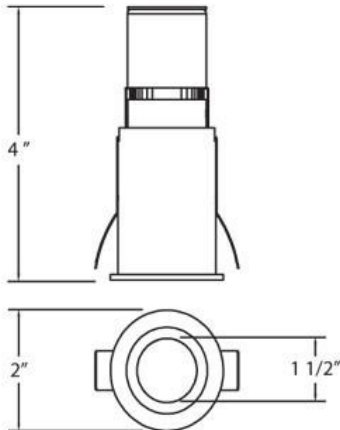

23283, 2-INCH ROUND ARCH RECESSED, 3W LED

DETALLES DE PRODUCTO

No.	:	23283-015
Color del producto	:	CHROME
Color de sombra / acento	:	WHITE
diámetro	:	2"
Altura	:	4"
Peso	:	0.6lbs

FUENTE DE LUZ DETALLES

Tipo de fuente de luz	:	INTEGRATED LED
Voltaje de entrada	:	120V
Voltaje de la bombilla	:	120V
Tipo de enchufe	:	LED
Vataje total	:	3W
Lúmenes iniciales	:	164lm
Kelvin	:	3000K
CRI	:	85

OPTIONS AVAILABLE

ARTÍCULO NO.	REFINEMENT	SOMBRA
23283-015	CHROME	WHITE

DETALLES TÉCNICOS

dirección de la luz	:	Down
cabezal de lámpara ajustable	:	No
la posición	:	DAMP
aprobación	:	
Título 24	:	Yes
ángulo del haz	:	40
diámetro del agujero cortado	:	1.75"