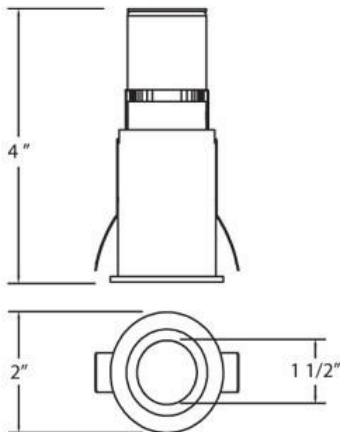

## 23283, 2-INCH ROUND ARCH RECESSED, 3W LED

### DÉTAILS DU PRODUIT

Non.	:	23283-015
Couleur du produit	:	CHROME
Matériau du produit	:	WHITE
diamètre	:	2"
Taille	:	4"
Poids	:	0.6lbs

### DÉTAILS DE LA SOURCE LUMINEUSE

Type de source lumineuse	:	INTEGRATED LED
Tension d'entrée	:	120V
Tension de l'ampoule	:	120V
Type de prise	:	LED
Puissance totale	:	3W
Lumens initiaux	:	164lm
Kelvin	:	3000K
CRI	:	85

### DÉTAILS TECHNIQUES

direction de la lumière	:	Down
tête de lampe réglable	:	No
la localisation	:	DAMP
approbation	:	
Titre 24	:	Yes
angle de faisceau	:	40
diamètre du trou de coupe	:	1.75"