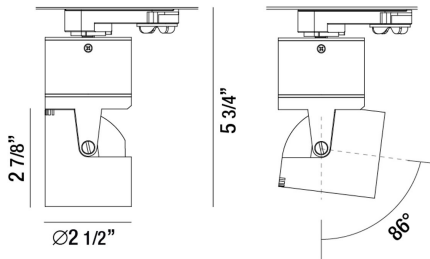

### DETALLES DE PRODUCTO

No.	:	23348-011
Color del producto	:	WHITE
diámetro	:	2.5"
Altura	:	5.75"
Peso	:	3.3lbs

### DETALLES TÉCNICOS

dirección de la luz	:	Down
cabezal de lámpara ajustable	:	Yes
la posición	:	DRY
aprobación	:	
Título 24	:	Yes
ángulo del haz	:	30
ajuste vertical	:	355
ajuste horizontal	:	86