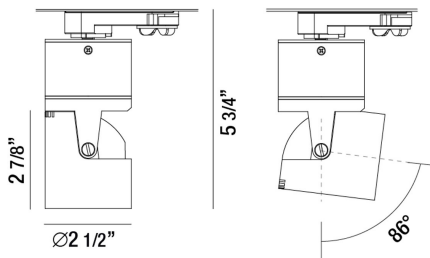

23348, 1-LIGHT 13W LED,3000K

DÉTAILS DU PRODUIT

Non.	:	23348-011
Couleur du produit	:	WHITE
diamètre	:	2.5"
Taille	:	5.75"
Poids	:	3.3lbs

DÉTAILS DE LA SOURCE LUMINEUSE

Type de source lumineuse	:	INTEGRATED LED
Tension d'entrée	:	120V
Tension de l'ampoule	:	120V
Type de prise	:	LED
Puissance totale	:	13W
Lumens initiaux	:	930lm
Kelvin	:	3000K
CRI	:	85
Dimmable	:	Yes

OPTIONS AVAILABLE

NUMÉRO D'ARTICLE	FINI	OMBRE
23348-011	WHITE	

DÉTAILS TECHNIQUES

direction de la lumière	:	Down
tête de lampe réglable	:	Yes
la localisation	:	DRY
approbation	:	
Titre 24	:	Yes
angle de faisceau	:	30
réglage vertical	:	355
réglage horizontal	:	86