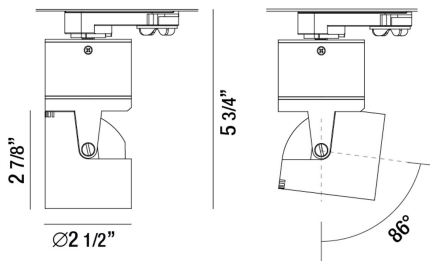

INFORMACIÓN DEL PROYECTO

Nombre del trabajo: Fecha: Tipo:

Comentarios: