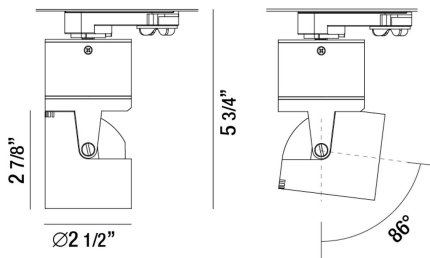

RENSEIGNEMENTS SUR LE PROJET

Nom du travail: Date: Type:

Commentaires: