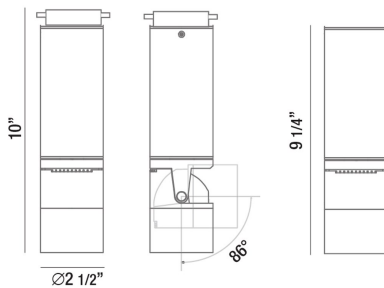

23350, 50W MR16

DETALLES DE PRODUCTO

No.	:	23350-014
Color del producto	:	WHITE
diámetro	:	2.5"
Altura	:	10"

FUENTE DE LUZ DETALLES

número de bombillas	:	1
fuentes de luz	:	Halogen
Tipo de fuente de luz	:	MR16
Voltaje de entrada	:	120V
Voltaje de la bombilla	:	12V
Tipo de enchufe	:	GU5.3
potencia	:	50W
Vataje total	:	50W
bombilla incluida	:	No
Regulable	:	Yes

OPTIONS AVAILABLE

ARTÍCULO NO.	REFINEMENT	SOMBRA
23350-014	WHITE	

DETALLES TÉCNICOS

dirección de la luz	:	Down
cabezal de lámpara ajustable	:	Yes
aprobación	:	
ajuste vertical	:	90
ajuste horizontal	:	350