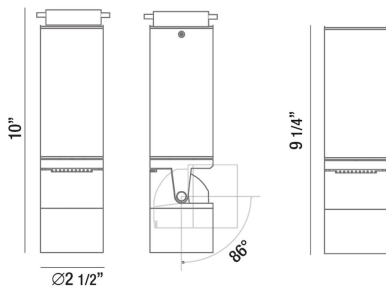

### DÉTAILS DU PRODUIT

Non.	:	23350-014
Couleur du produit	:	WHITE
diamètre	:	2.5"
Taille	:	10"

### DÉTAILS DE LA SOURCE LUMINEUSE

nombre d'ampoules	:	1
Source de lumière	:	Halogen
Type de source lumineuse	:	MR16
Tension d'entrée	:	120V
Tension de l'ampoule	:	12V
Type de prise	:	GU5.3
puissance	:	50W
Puissance totale	:	50W
ampoule incluse	:	No
Dimmable	:	Yes

### DÉTAILS TECHNIQUES

direction de la lumière	:	Down
tête de lampe réglable	:	Yes
approbation	:	
réglage vertical	:	90
réglage horizontal	:	350